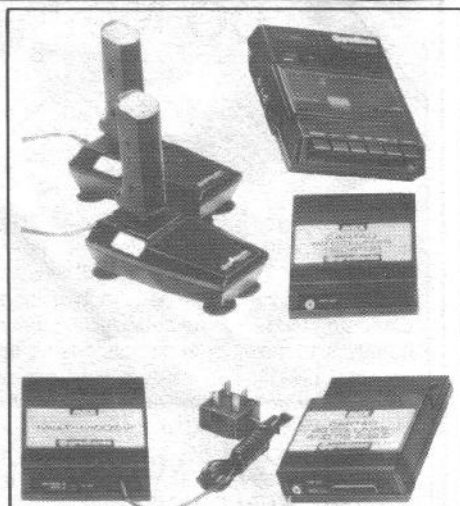

PERIFÉRICOS

A Gradiente estará apresentando seis periféricos: um monitor de vídeo monocromático de 80 colunas, um modem, dois cartões de 80 colunas, um gravador específico para informática e um joystick.

O Multi-Modem permite a troca de mensagens e arquivos entre dois micros MSX ou troca de arquivos entre um micro padrão IBM-PC via telefônica comum.

Acompanha o Multi-Modem os softwares Videotexto e Comunicação Micro a Micro.

Os novos cartões 80 colunas habilitam os micros a trabalharem com te-

las de até 23 linhas x 80 caracteres, sendo que o modelo CT-80R traz um poderoso editor de textos residente e o CT-80NET possibilita a emulação de terminais IBM-PC através de uma interface RS-232C e software de comunicação residentes.

Finalmente, o gravador Data-Corder e o joystick JS-II oferecem uma boa solução a baixo custo aos iniciantes em informática.

A Gradiente iniciará a comercialização nacional da nova linha de informática no segundo semestre deste ano.