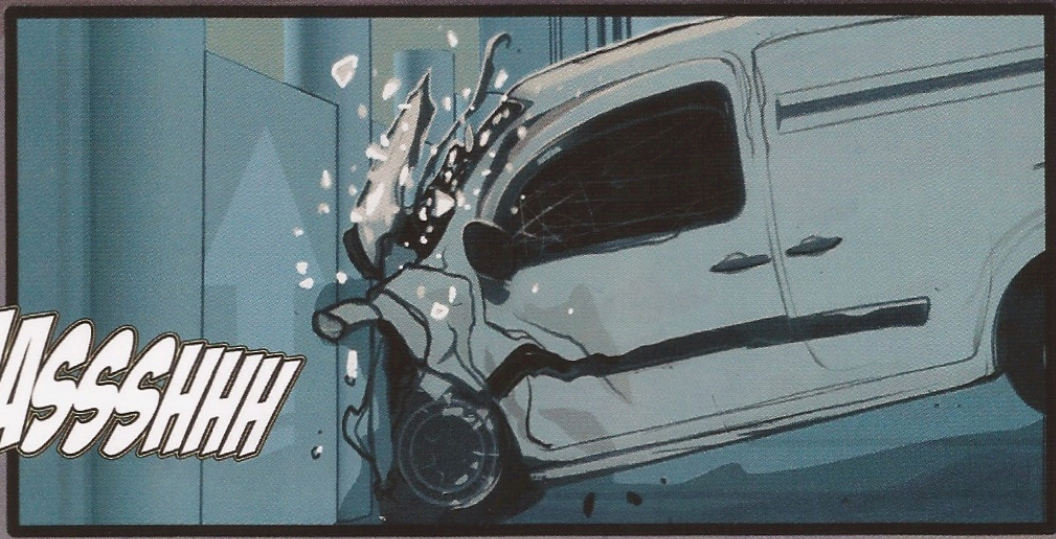

**IRRRRRRR**

*...ao portão de saída*

**KRRRZZZZZZT**

Eles estão erguendo o portão.

Você nunca viu "A Grande Escapada"?

**UURRRROOOOM**

**KRRRASSSHHH**

412053  
305321  
110351  
304210  
551305  
120352  
110531  
053210  
520351  
305313  
040421  
104105  
3311

A moto vai em alta velocidade pelas ruas escuras de Geneva.

Jarvis vira-se e percebe um carro de segurança aproximando-se deles.

Então, DEVRA vê uma placa...

ALI !

Jarvis vira a moto bruscamente para a direita e segue a placa, quando o semáforo fica vermelho.

O semáforo  
de repente  
muda de cor...

...criando um caos.

Nosso  
Anjo da  
Guarda...

Que diabos  
aconteceu?

**KRRRLUNCH**

Carro 2, Pressione,  
Pressione...

*SKKRRREEEE*

É o nosso trem.  
10 minutos  
adiantado.