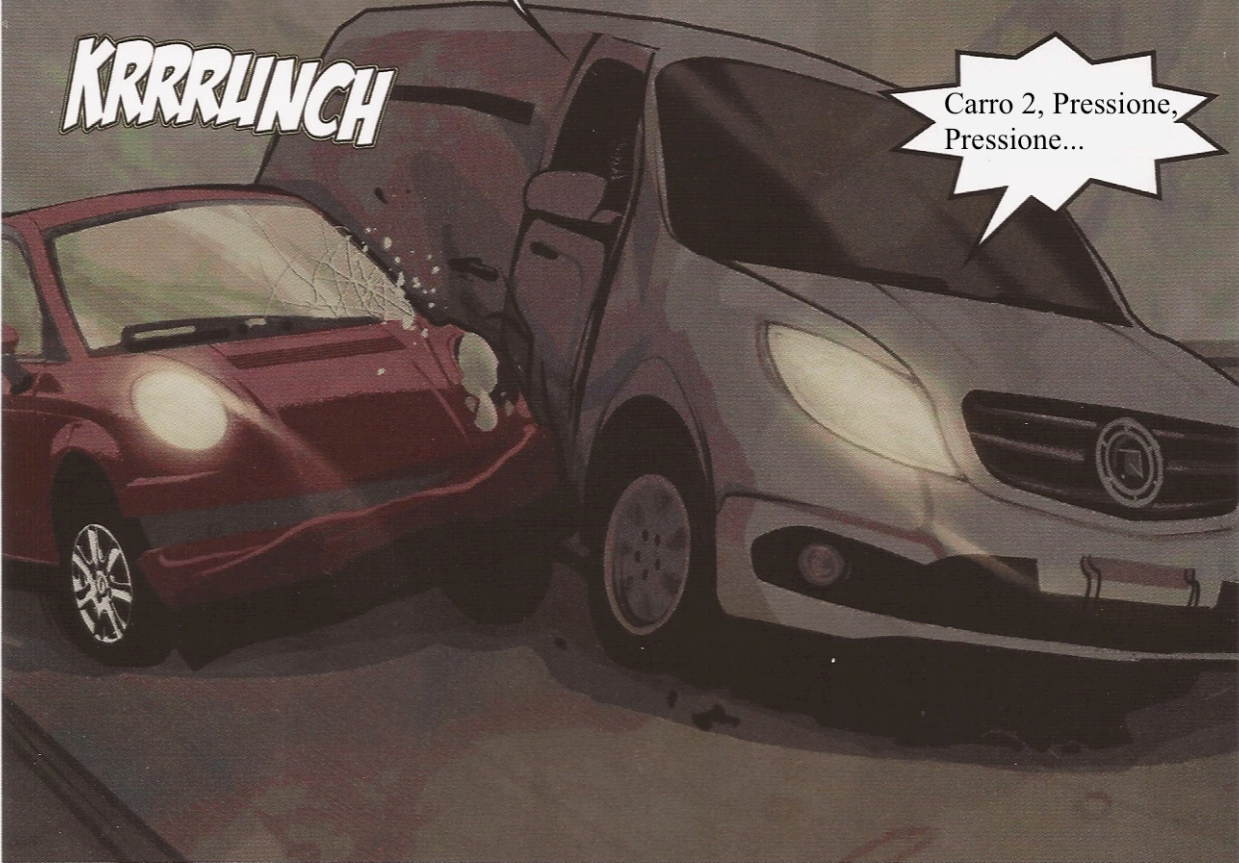

A moto vai em alta velocidade pelas ruas escuras de Geneva.

Jarvis vira-se e percebe um carro de segurança aproximando-se deles.

Então, DEVRA vê uma placa...

ALI !

Jarvis vira a moto bruscamente para a direita e segue a placa, quando o semáforo fica vermelho.

O semáforo  
de repente  
muda de cor...

...criando um caos.

Nosso  
Anjo da  
Guarda...

Que diabos  
aconteceu?

**KRRRLUNCH**

Carro 2, Pressione,  
Pressione...

*SKKRRREEEE*

É o nosso trem.  
10 minutos  
adiantado.