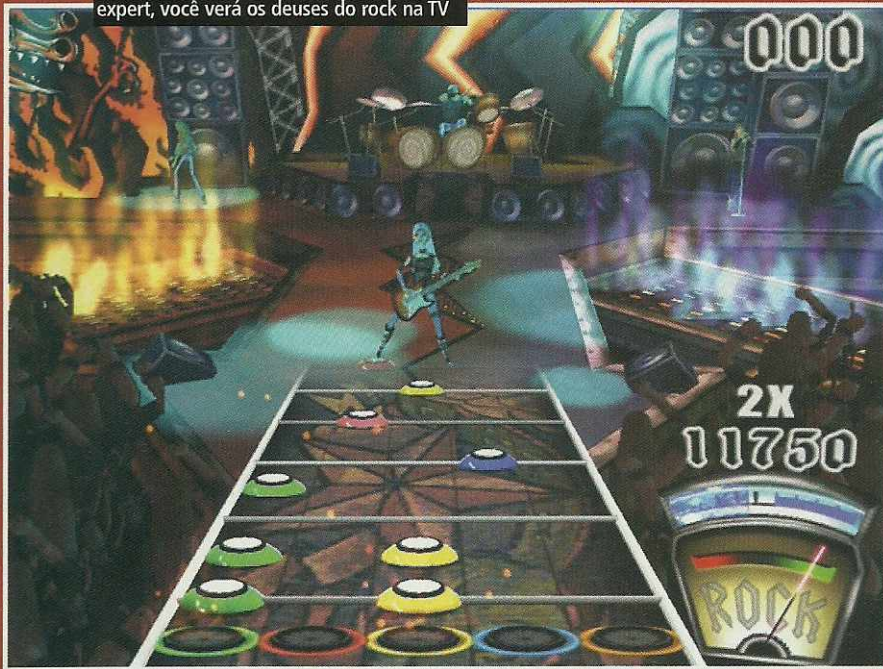

Quando conseguir terminar GH no modo expert, você verá os deuses do rock na TV

Medium: ★★★★★ 59.280
★★★★★ 88.920
Hard: ★★★★★ 78.494
★★★★★ 117.741
Expert: ★★★★★ 86.672
★★★★★ 130.008

Música: Crossroads
Banda: Cream
Álbum: Wheels of Fire
Ano: 1968
Estrelas: **Easy:** ★★★★★ 64.312
★★★★★ 96.468
Medium: ★★★★★ 96.706
★★★★★ 145.059
Hard: ★★★★★ 116.248
★★★★★ 174.372
Expert: ★★★★★ 125.606
★★★★★ 188.409