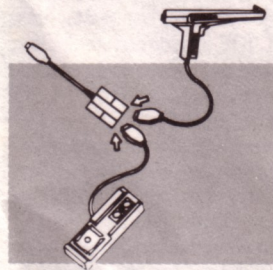

3) Conecte o joystick ou Pistola Light Phaser no Rapid Fire.
4) Ligue o Master System e jogue normalmente.