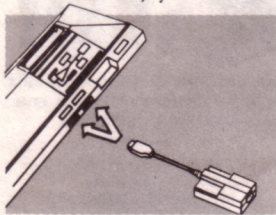

Centro de Atendimento
ao Consumidor

Av. Ermanno Marchetti, 576

São Paulo-SP - CEP 05038

Telefone: (011) 261-5797

**Rapid
Fire®**

MANUAL DE INSTRUÇÕES

Rapid Fire é para ser usado exclusivamente no Master System. Proporciona tiros, socos e chutes ainda mais rápidos e poderosos, fazendo você ir mais longe nos seus jogos favoritos, e com muito mais pontos.

Veja como instalá-lo:

- 1) Desligue o Master System e desconecte os acessórios.
- 2) Conecte o Rapid Fire no console, na entrada do joystick 1. Para 2 jogadores, conecte outro Rapid Fire na entrada do joystick 2.