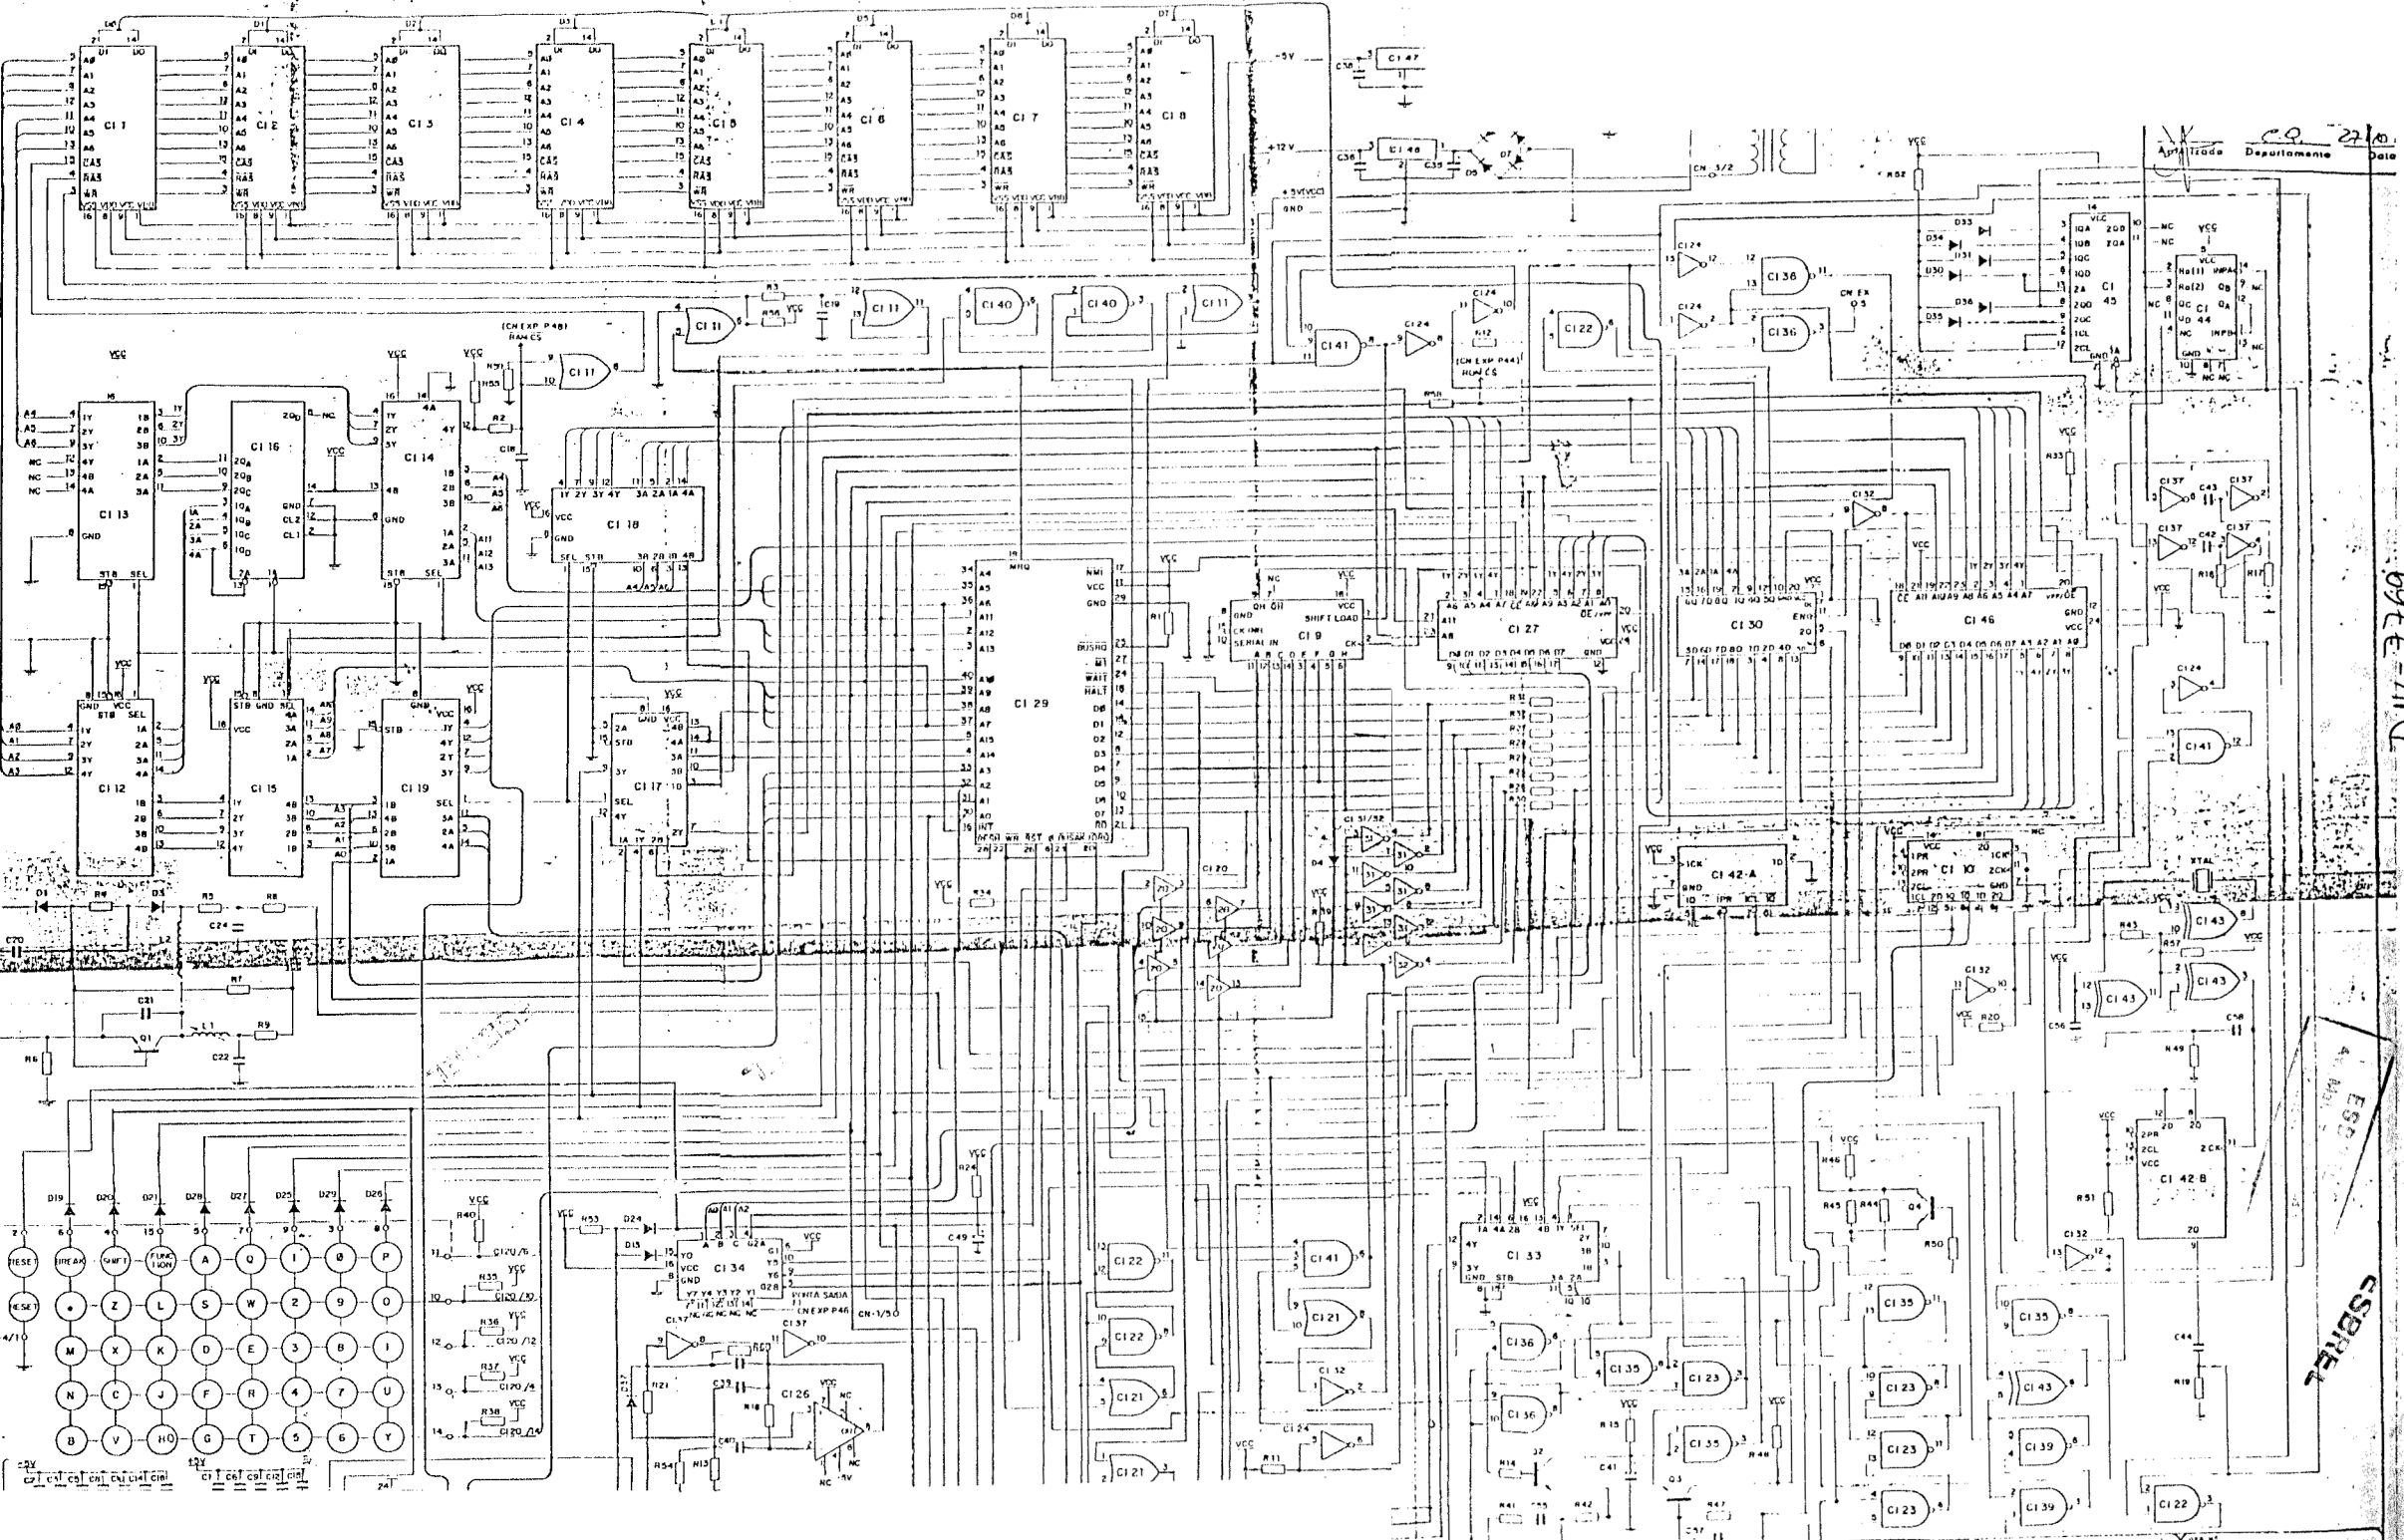

INSTRUCOES DE MONTAGEM E TESTE
CABEÇOTE DE LEITURA DE FIC
PRIMEIRO INDUSTRIAL
PARTE - 1001 - 1001

Departamento 27/10
Data

697E-111 V

ESBREL

PROLOGICA	ESTRUTURA DO SISTEMA DE LEITURA DE FIC	PROLOGICA	ESTRUTURA DO SISTEMA DE LEITURA DE FIC
PROLOGICA	ESTRUTURA DO SISTEMA DE LEITURA DE FIC	PROLOGICA	ESTRUTURA DO SISTEMA DE LEITURA DE FIC
PROLOGICA	ESTRUTURA DO SISTEMA DE LEITURA DE FIC	PROLOGICA	ESTRUTURA DO SISTEMA DE LEITURA DE FIC
PROLOGICA	ESTRUTURA DO SISTEMA DE LEITURA DE FIC	PROLOGICA	ESTRUTURA DO SISTEMA DE LEITURA DE FIC